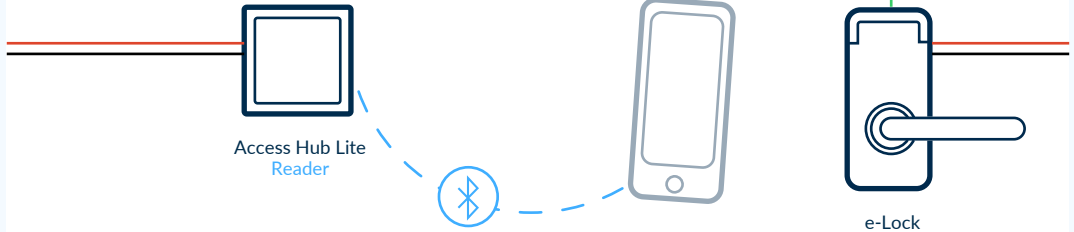

Access Hub Lite Reader

Phone

e-Lock